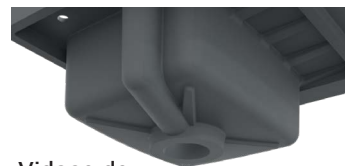

Lino  
(caisson)

Bardolino

Macadam

Blanc Mat

Equipée d'un plan **Planiquartz** monobloc (existe en versions Droite et Gauche)

Egouttoir sculpté

Coup d'éponge intégré

Vidage de  
trop plein moulé