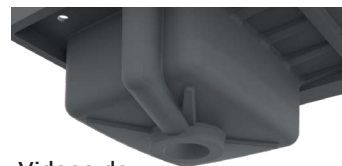

Vidage de
trop plein moulé