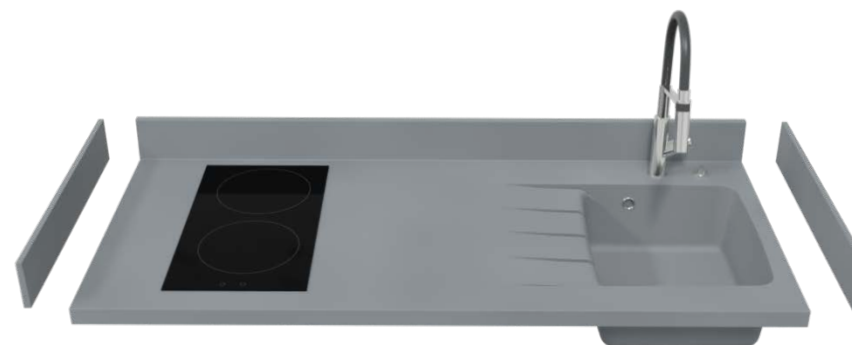

Vidage de
trop plein moulé

Vidage de la bonde

K08B120P120