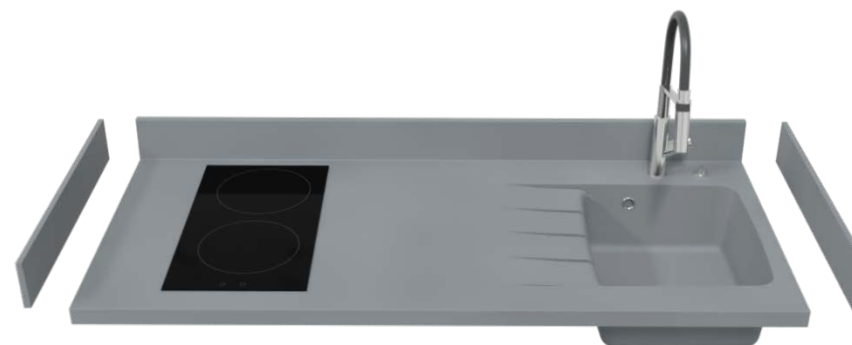

Equipée d'un plan **Planiquartz** monobloc (existe en versions Droite et Gauche)

Egouttoir sculpté

Coup d'éponge intégré

Vidage de trop plein moulé

Vidage de la bonde

Crédences latérales en option

Snova

Cromo