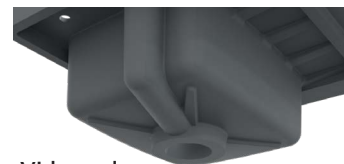

Equipée d'un plan **Planiquartz** monobloc (existe en versions Droite et Gauche)

K06H120P120