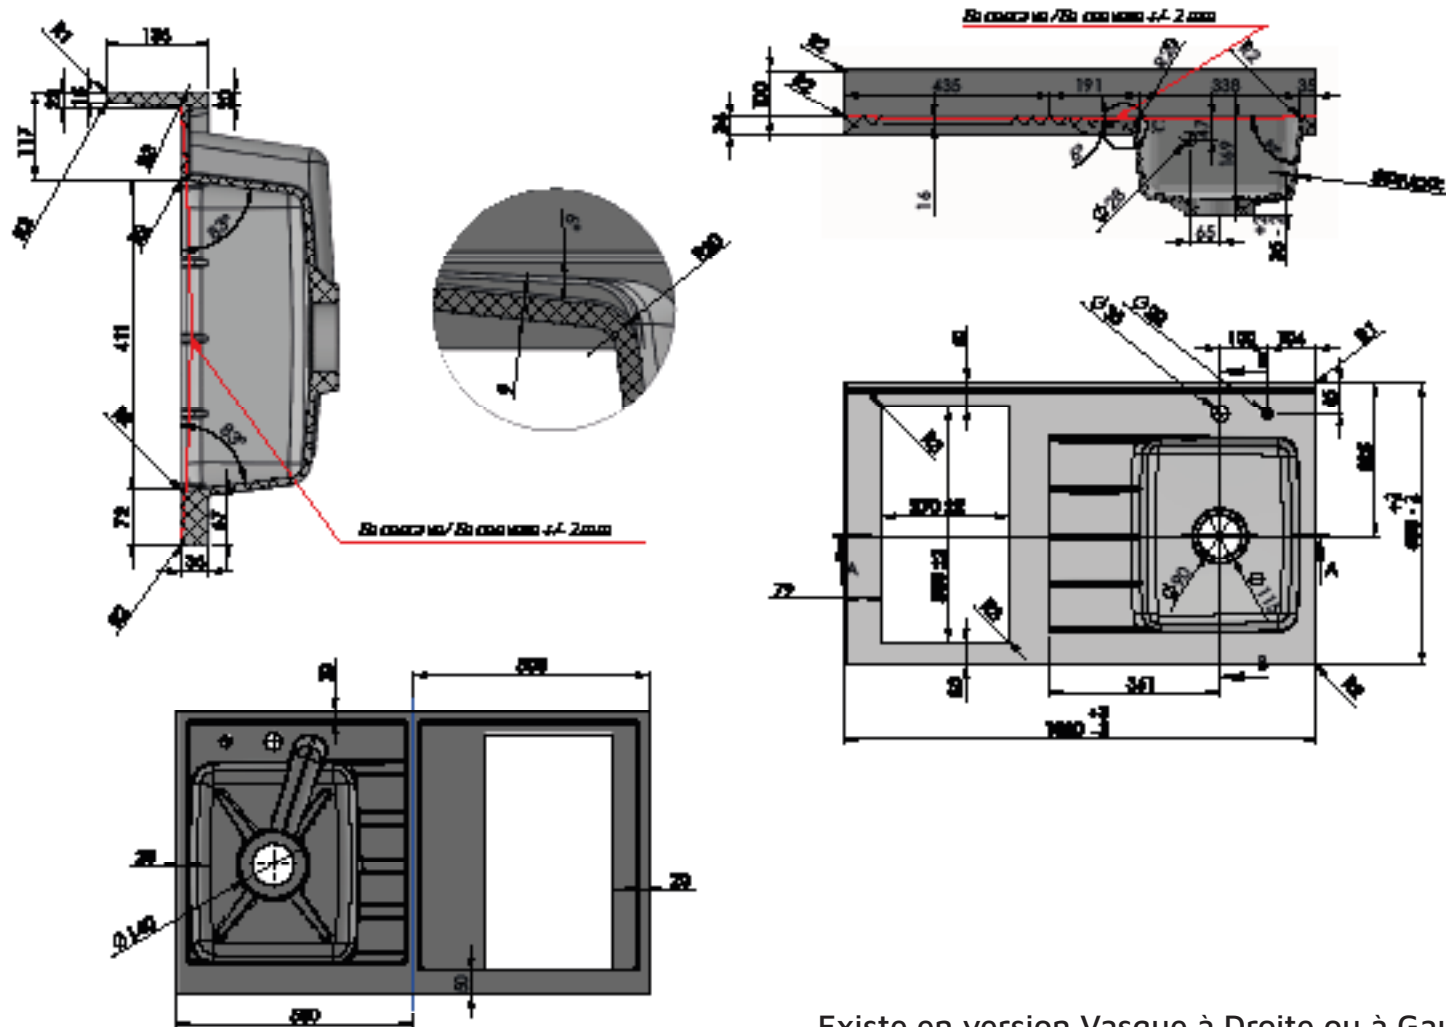

## MODULES BAS

◀ Module Haut 60  
1 Porte

◀ Module MO Haut 60  
1 Porte  
1 Niche Micro-onde

◀ Module Haut 80  
2 Portes

◀ Module Haut 60  
sur hotte  
1 Porte

Module Casier ▲

# MODULES HAUTS

Existe en version Vasque à Droite ou à Gauche

Existe en version Vasque à Droite ou à Gauche

Existe en version Vasque à Droite ou à Gauche

PLANIQUARTZ 180

Existe en version Vasque à Droite ou à Gauche