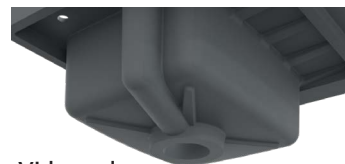

Lino  
(caisson)

Bardolino

Macadam

Blanc Mat

Equipée d'un plan **Planiquartz** monobloc (existe en versions Droite et Gauche)

Egouttoir sculpté

Coup d'éponge intégré

Vidage de trop plein moulé