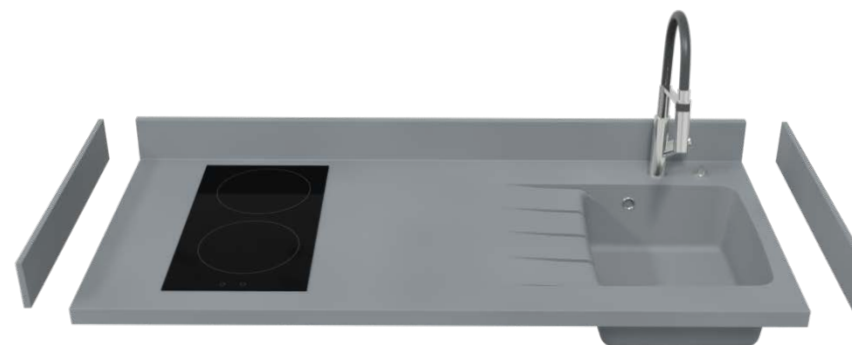

Vidage de trop plein moulé

Vidage de la bonde

Crédences latérales en option

Snova

Cromo

Nero

Coloris
Planiquartz

Coloris Façades
et caissons

Lino
(caisson)

Bardolino

Macadam

Blanc Mat

K35H240P180