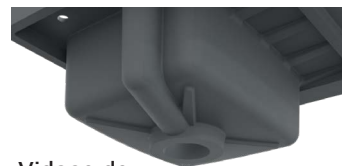

Lino  
(caisson)

Bardolino

Macadam

Blanc Mat

Equipée d'un plan **Planiquartz** monobloc (existe en versions Droite et Gauche)

Egouttoir sculpté

Coup d'éponge intégré

Vidage de trop plein moulé