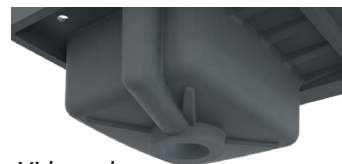

K06H120P120

Coloris Façades  
et caissons

Lino  
(caisson)

Bardolino

Macadam

Blanc Mat

Equipée d'un plan **Planiquartz** monobloc (existe en versions Droite et Gauche)

Vidage de trop plein moulé