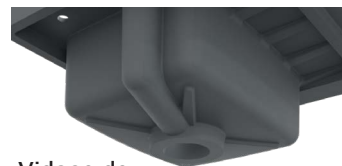

Equipée d'un plan **Planiquartz** monobloc (existe en versions Droite et Gauche)

Coup d'éponge intégré

Snova

Cromo

Nero

Coloris
Planiquartz

Coloris Façades
et caissons

Lino
(caisson)

Bardolino

Macadam

Blanc Mat