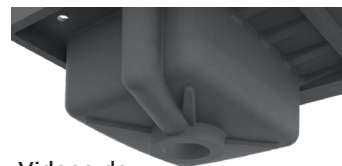

Egouttoir sculpté

Coup d'éponge intégré

Vidage de trop plein moulé

Vidage de la bonde

Crédences latérales en option

Snova

Cromo

Nero