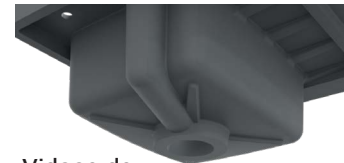

Vidage de la bonde

Crédences latérales en option

Coloris  
Planiquartz

K10B120P120

Coloris Façades  
et caissons

Equipée d'un plan **Planiquartz** monobloc (existe en versions Droite et Gauche)

Vidage de trop plein moulé