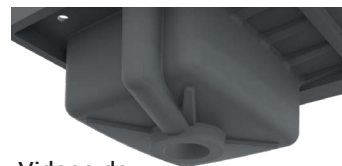

K46H300P180

Coloris Façades  
et caissons

Equipée d'un plan **Planiquartz** monobloc (existe en versions Droite et Gauche)

Egouttoir sculpté

Coup d'éponge intégré

Vidage de trop plein moulé

Vidage de la bonde