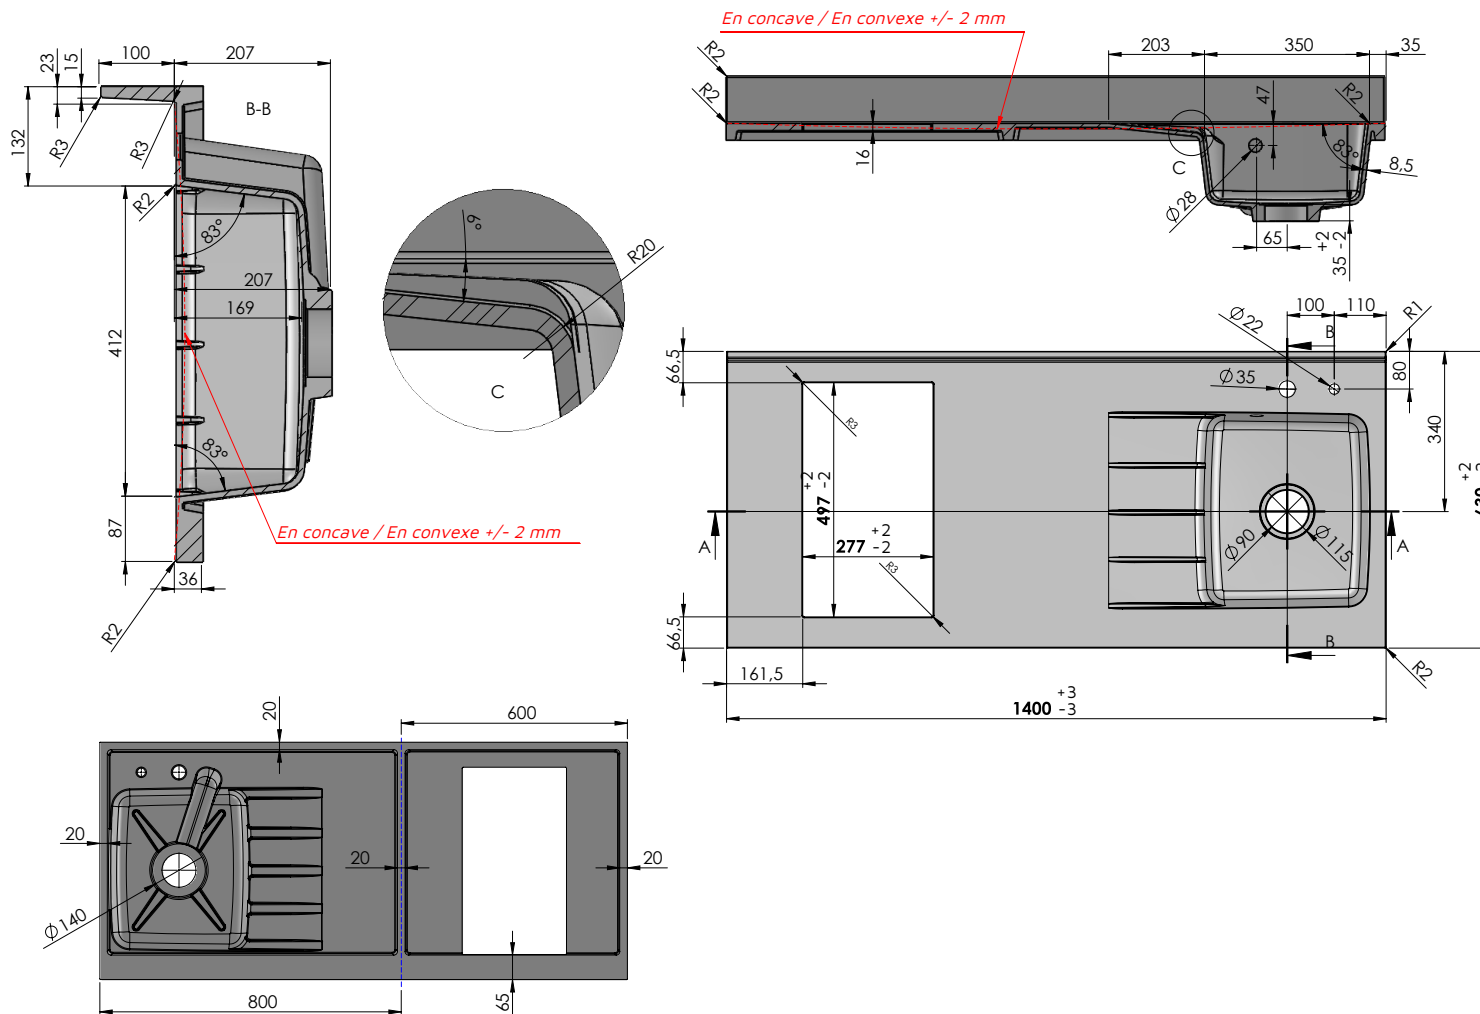

# MODULES HAUTS

Existe en version Vasque à Droite ou à Gauche

Existe en version Vasque à Droite ou à Gauche

Existe en version Vasque à Droite ou à Gauche

PLANIQUARTZ 180

Existe en version Vasque à Droite ou à Gauche