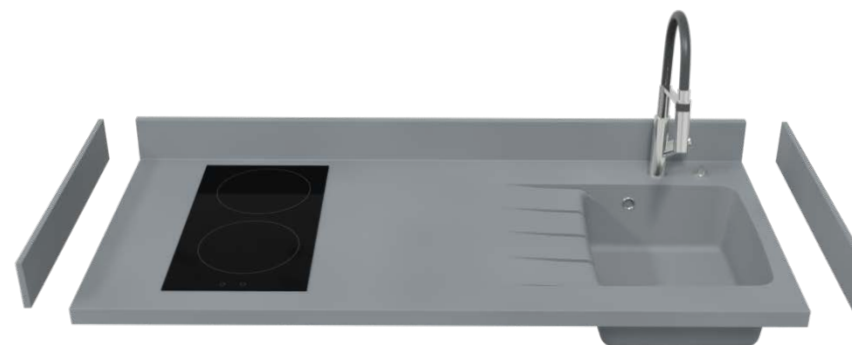

Vidage de trop plein moulé

Vidage de la bonde