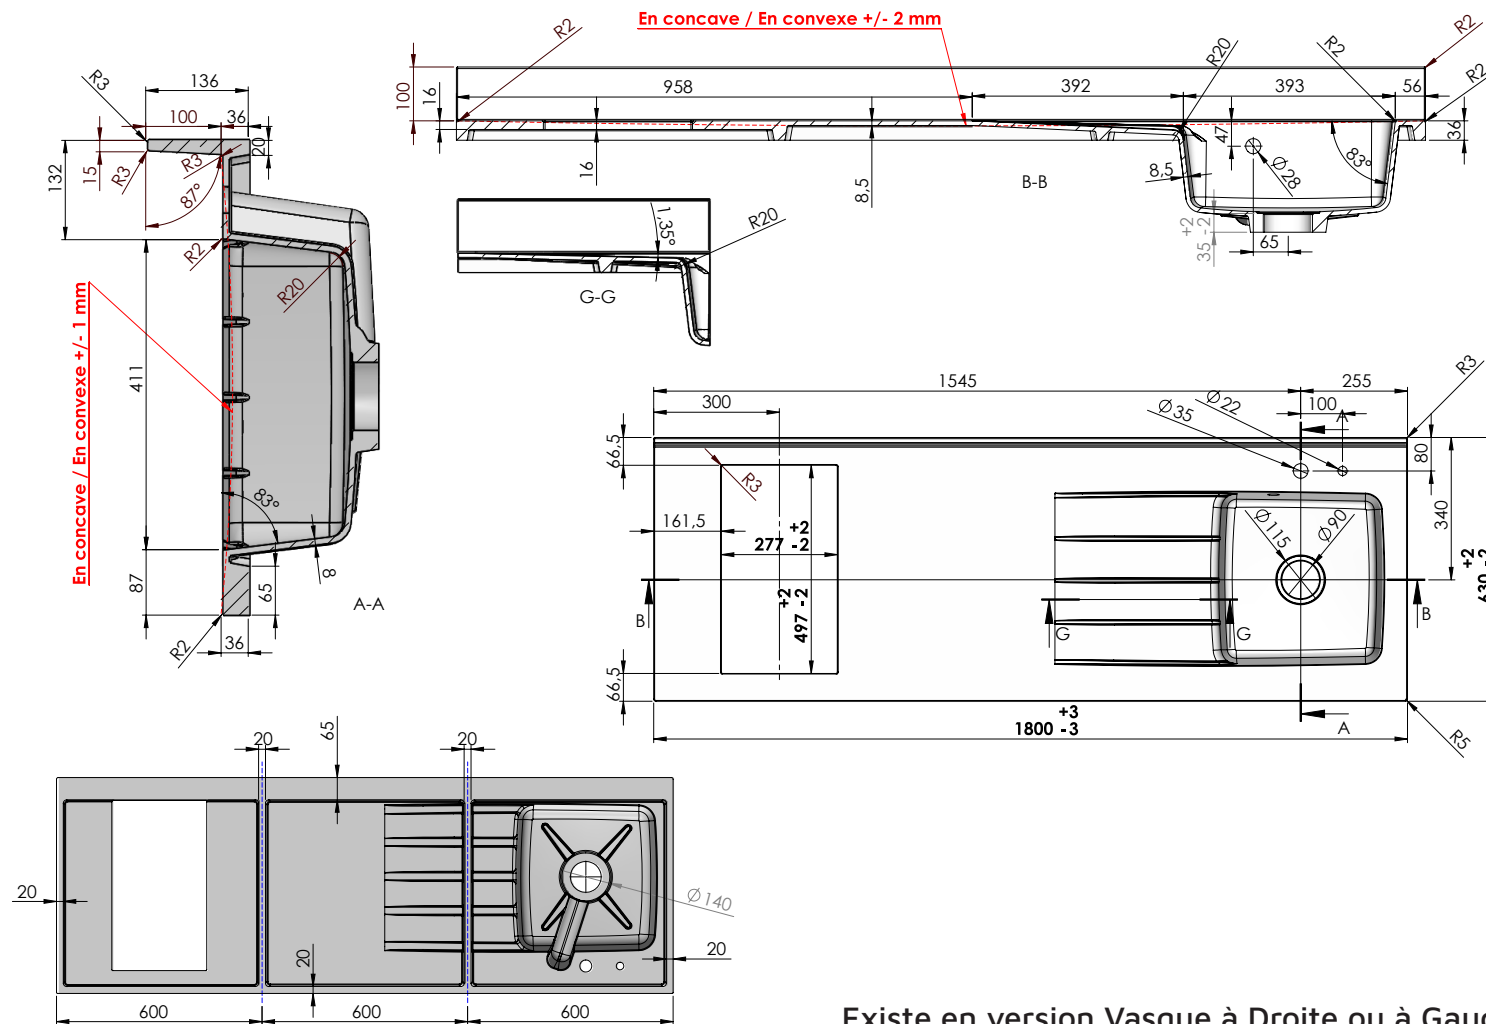

# MODULES HAUTS

Existe en version Vasque à Droite ou à Gauche

Existe en version Vasque à Droite ou à Gauche

Existe en version Vasque à Droite ou à Gauche

PLANIQUARTZ 180

Existe en version Vasque à Droite ou à Gauche