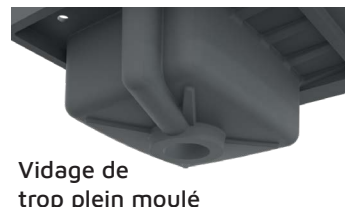

Lino  
(caisson)

Bardolino

Macadam

Blanc Mat

K35H240P180

Equipée d'un plan **Planiquartz** monobloc (existe en versions Droite et Gauche)

Crédences latérales en option

Coloris  
Planiquartz