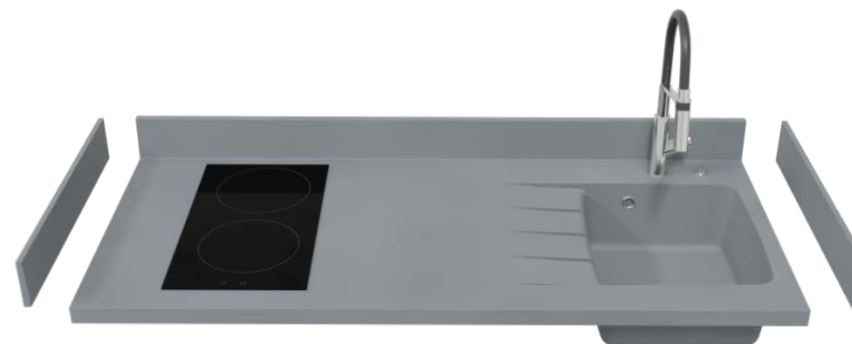

Egouttoir sculpté

Coup d'éponge intégré

Vidage de trop plein moulé

Vidage de la bonde

Crédences latérales en option

Snova

Cromo

Nero