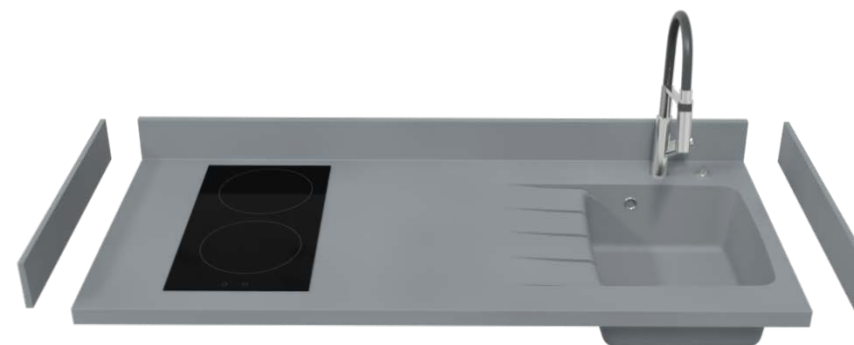

Bardolino

Macadam

Blanc Mat

Equipée d'un plan **Planiquartz** monobloc (existe en versions Droite et Gauche)

Vidage de trop plein moulé

Vidage de la bonde

Crédences latérales en option

Snova