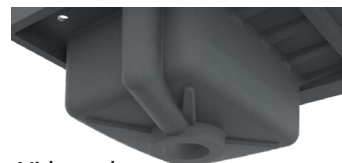

Equipée d'un plan **Planiquartz** monobloc (existe en versions Droite et Gauche)