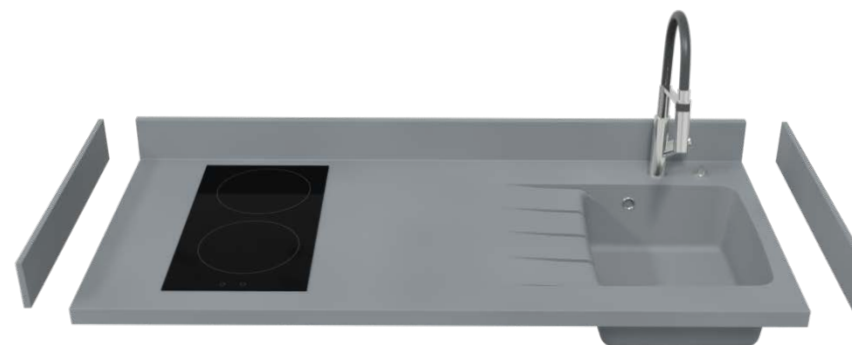

Blanc Mat

Equipée d'un plan **Planiquartz** monobloc (existe en versions Droite et Gauche)

Vidage de trop plein moulé

Vidage de la bonde

Crédences latérales en option

Snova

Cromo

Nero