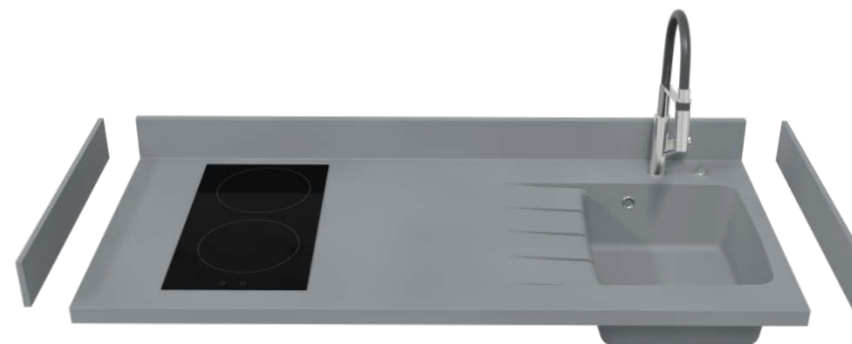

Vidage de trop plein moulé

Vidage de la bonde

Snova

Cromo

Nero

Coloris
Planiquartz

Coloris Façades
et caissons

Lino
(caisson)

Bardolino

Macadam

Blanc Mat