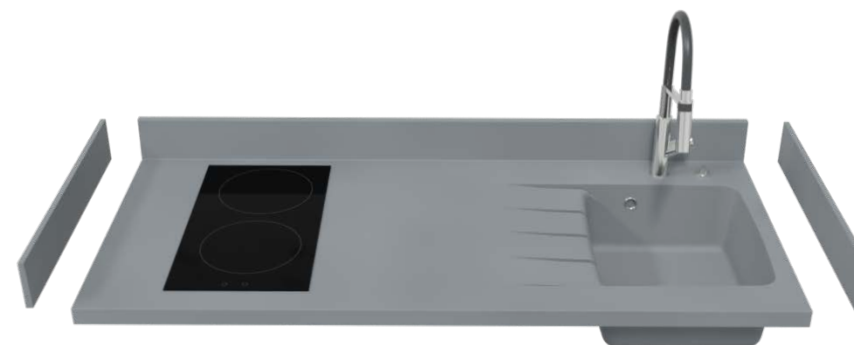

Vidage de trop plein moulé

Vidage de la bonde

K07H120P120

Coloris Façades
et caissons