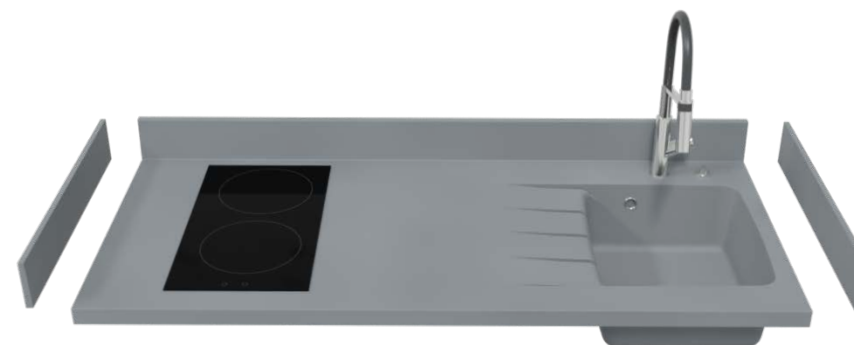

Vidage de trop plein moulé

Vidage de la bonde

K06H120P120