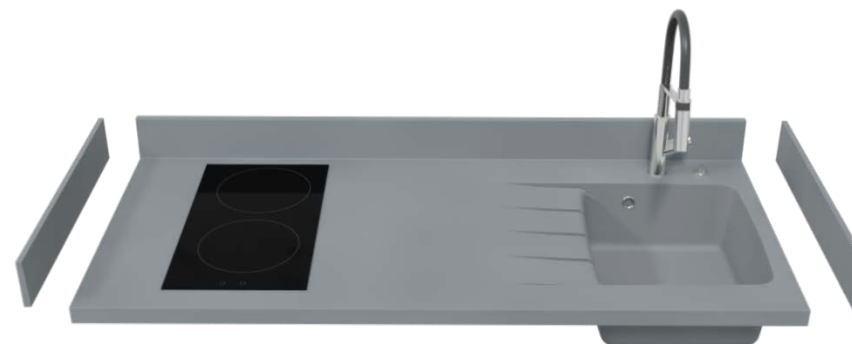

# KITCHENETTES

2024

 **CRÉAZUR  
FRANCE**

Concepteur de cuisines et bains

*Créazur France vous présente sa large gamme de kitchenettes modulables et personnalisables, de 100 cm jusqu'à 320 cm linéaires.*

*Vous trouverez au cours de votre lecture, différents coloris et exemples de configurations standards disponibles.*

Equipée d'un plan **Planiquartz** monobloc (existe en versions Droite et Gauche)

Egouttoir sculpté

Coup d'éponge intégré

Vidage de  
trop plein moulé

Vidage de la bonde

Crédences latérales en option

Snova

Cromo