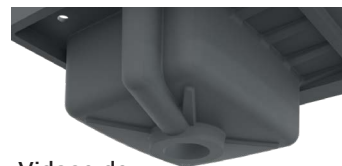

Coloris Façades  
et caissons

Lino  
(caisson)

Bardolino

Macadam

Blanc Mat

Equipée d'un plan **Planiquartz** monobloc (existe en versions Droite et Gauche)

Egouttoir sculpté

Coup d'éponge intégré