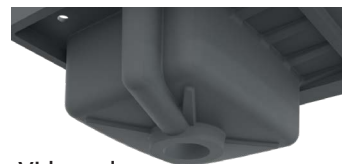

Equipée d'un plan **Planiquartz** monobloc (existe en versions Droite et Gauche)

Coup d'éponge intégré

Snova

Cromo

Nero

Coloris
Planiquartz

K02H120P120

Coloris Façades
et caissons

Lino
(caisson)

Bardolino

Macadam

Blanc Mat