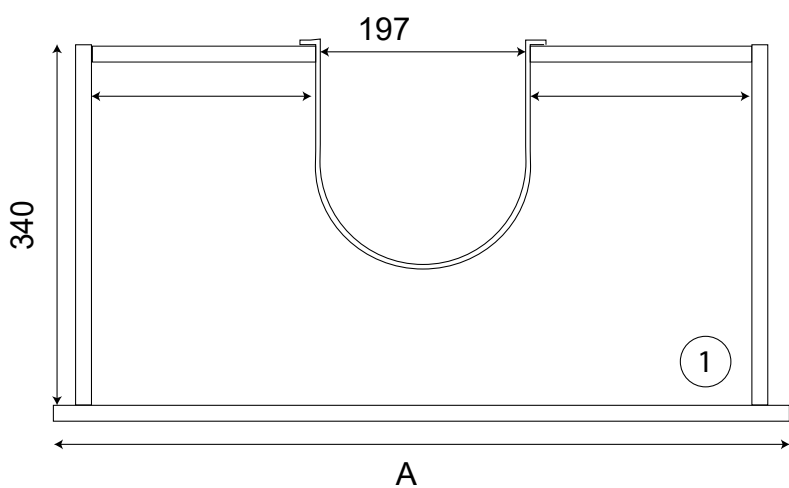

Romy 90

Type de meuble

Matière

Largeur

Profondeur

Hauteur

Couleur

Finition & ref coloris

PMR

Dimensions de la vasque

Colisage

Meuble avec tiroirs

Panneaux SUPERPAN Laqués

90 cm

54 cm

52 cm (sans supports)

Blanc

Brillant

Non

L x 55 cm

Monté

Coloris

Blanc

Options de supports

- Support Cache tuyaux blanc (H33xL50xP25)
- Pieds carrés (H33xL4xP4)

Version	A
90	895 mm