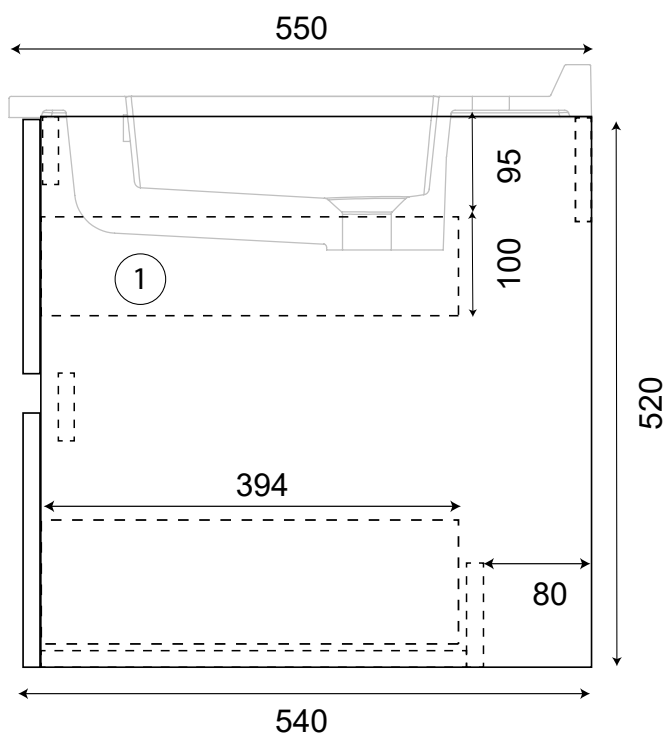

Romy 90

Type de meuble

Matière

Largeur

Profondeur

Hauteur

Couleur

Finition & ref coloris

PMR

Dimensions de la vasque

Colisage

Meuble avec tiroirs

Panneaux SUPERPAN Laqués

90 cm

54 cm

52 cm (sans supports)

Blanc

Brillant

Non

L x 55 cm

Monté

Coloris

Blanc

Options de supports

- Support Cache tuyaux blanc (H33xL50xP25)
- Pieds carrés (H33xL4xP4)

Version	A
90	895 mm