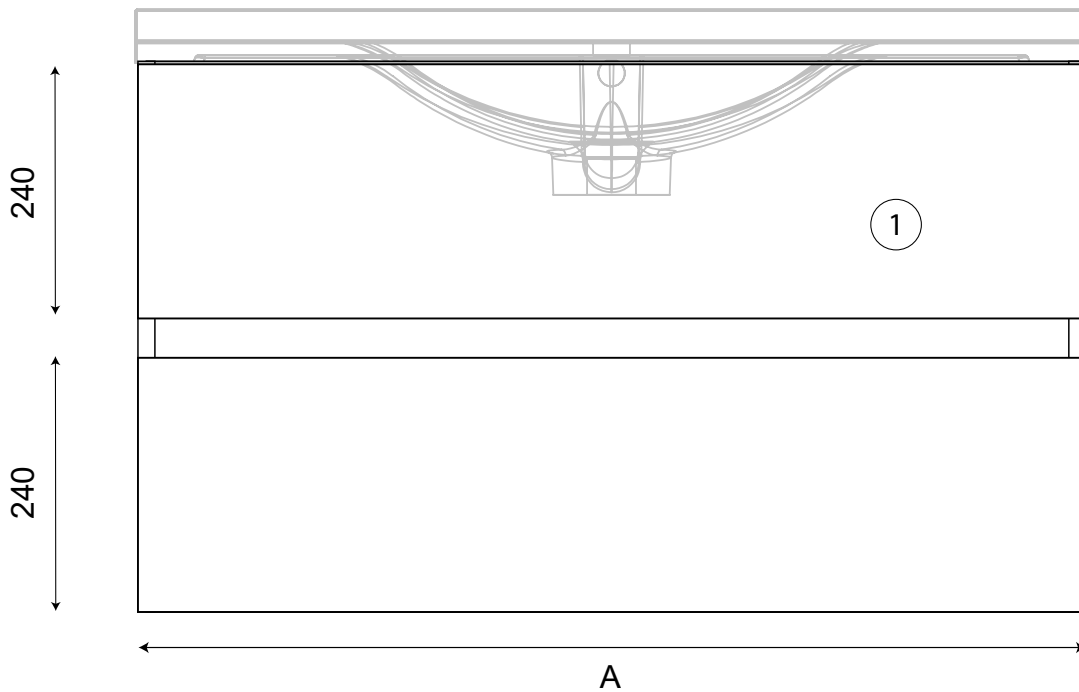

PMR

Dimensions de la vasque

Colisage

Meuble avec tiroirs

Panneaux SUPERPAN Laqués

90 cm

54 cm

52 cm (sans supports)

Blanc

Brillant

Non

L x 55 cm

Monté

Coloris

Blanc

Options de supports

- Support Cache tuyaux blanc (H33xL50xP25)
- Pieds carrés (H33xL4xP4)

Version	A
90	895 mm