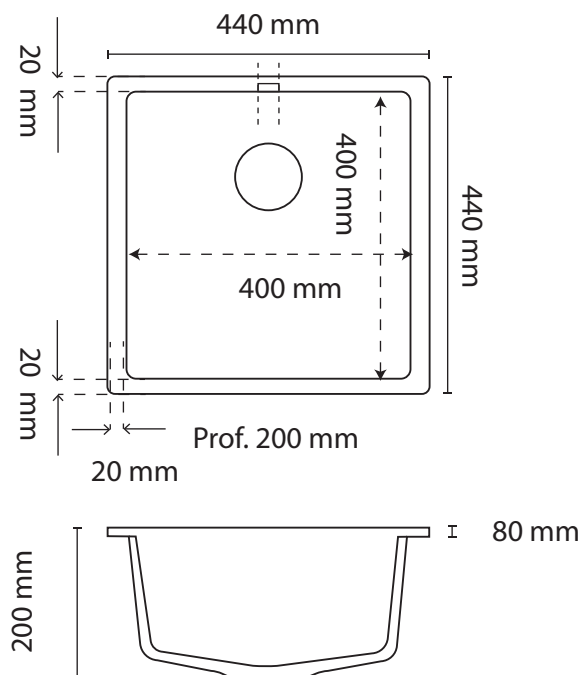

Résiroc 4040

Type d'évier

Cuve à encastrer

Profondeur

44 cm

Largeur

44 cm

Matériaux

Résine

Trop plein

Moulé

Coloris

Blanc, Gris, Noir

Coloris

Blanc

Gris

Noir

Côtes en mm