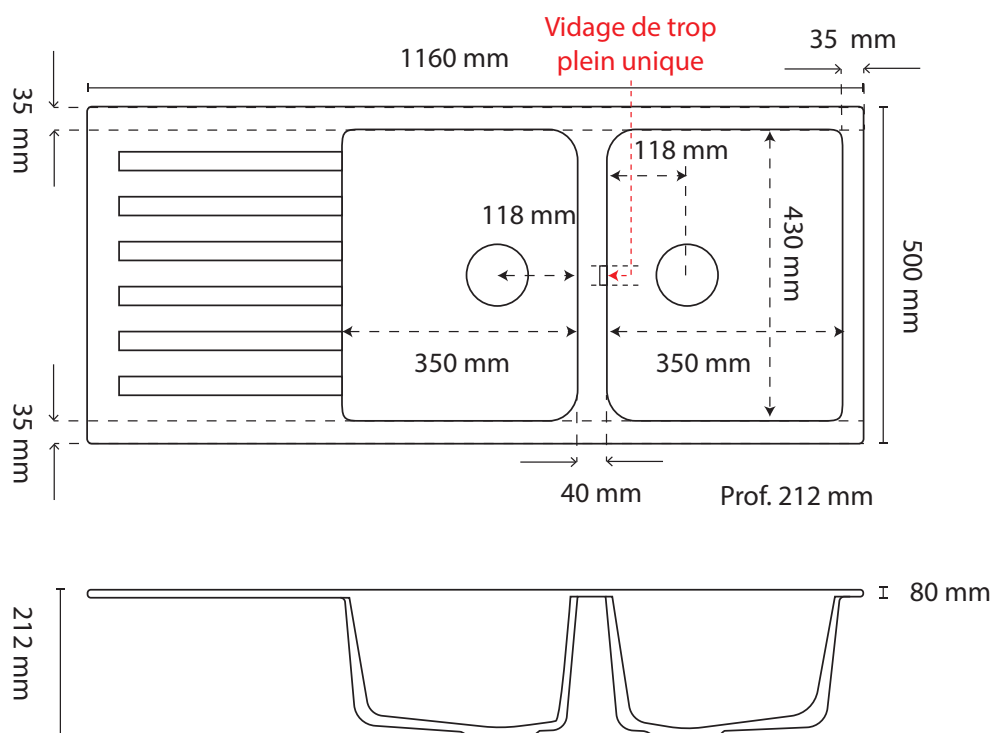

Résiroc 2C1E

Type d'évier

Double cuve et égouttoir à encastrer

Profondeur

116 cm

Largeur

50 cm

Matériaux

Résine

Trop plein

Moulé

Coloris

Blanc, Gris, Noir

Coloris

Blanc

Gris

Noir

Côtes en mm