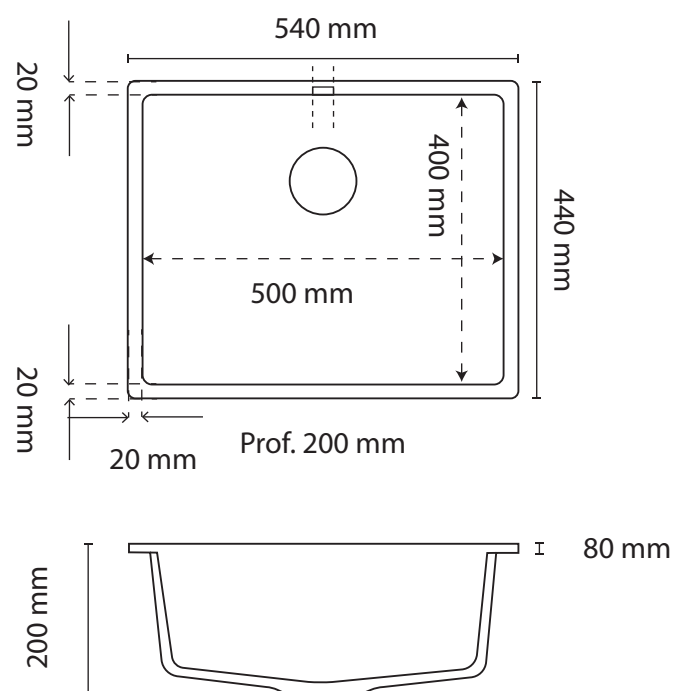

Noir

Côtes en mm

Résiroc 2C1E

Type d'évier

Double cuve et égouttoir à encastrer

Profondeur

116 cm

Largeur

Cuve à encastrer

Profondeur

54 cm

Largeur

44 cm

Matériaux

Résine

Trop plein

Moulé

Coloris

Blanc, Gris, Noir

Coloris

Blanc

Gris

Noir

Côtes en mm

Résiroc 7650

Type d'évier

Cuve à encastrer

Profondeur

76 cm

Largeur

50 cm

Matériaux