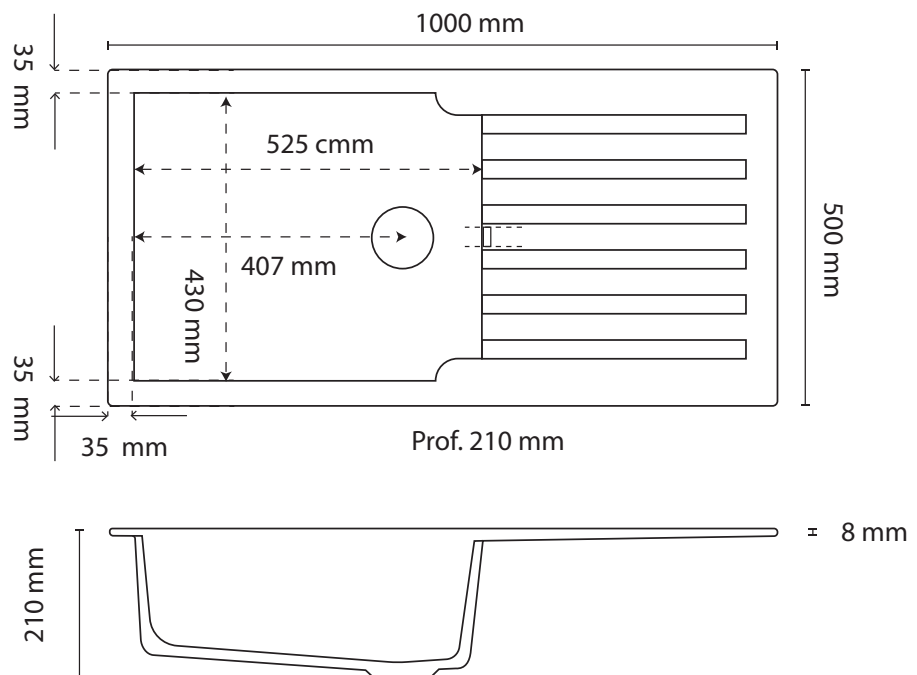

Résiroc 1GC1E

Type d'évier

Cuve et égouttoir à encastrer

Profondeur

100 cm

Largeur

50 cm

Matériaux

Noir

Côtes en mm

Résiroc 2C1E

Type d'évier

Double cuve et égouttoir à encastrer

Profondeur

116 cm

Largeur

Cuve à encastrer

Profondeur

54 cm

Largeur

44 cm

Matériaux

Résine

Trop plein

Résiroc 7650

Type d'évier

Cuve à encastrer

Profondeur

76 cm

Largeur

50 cm

Matériaux