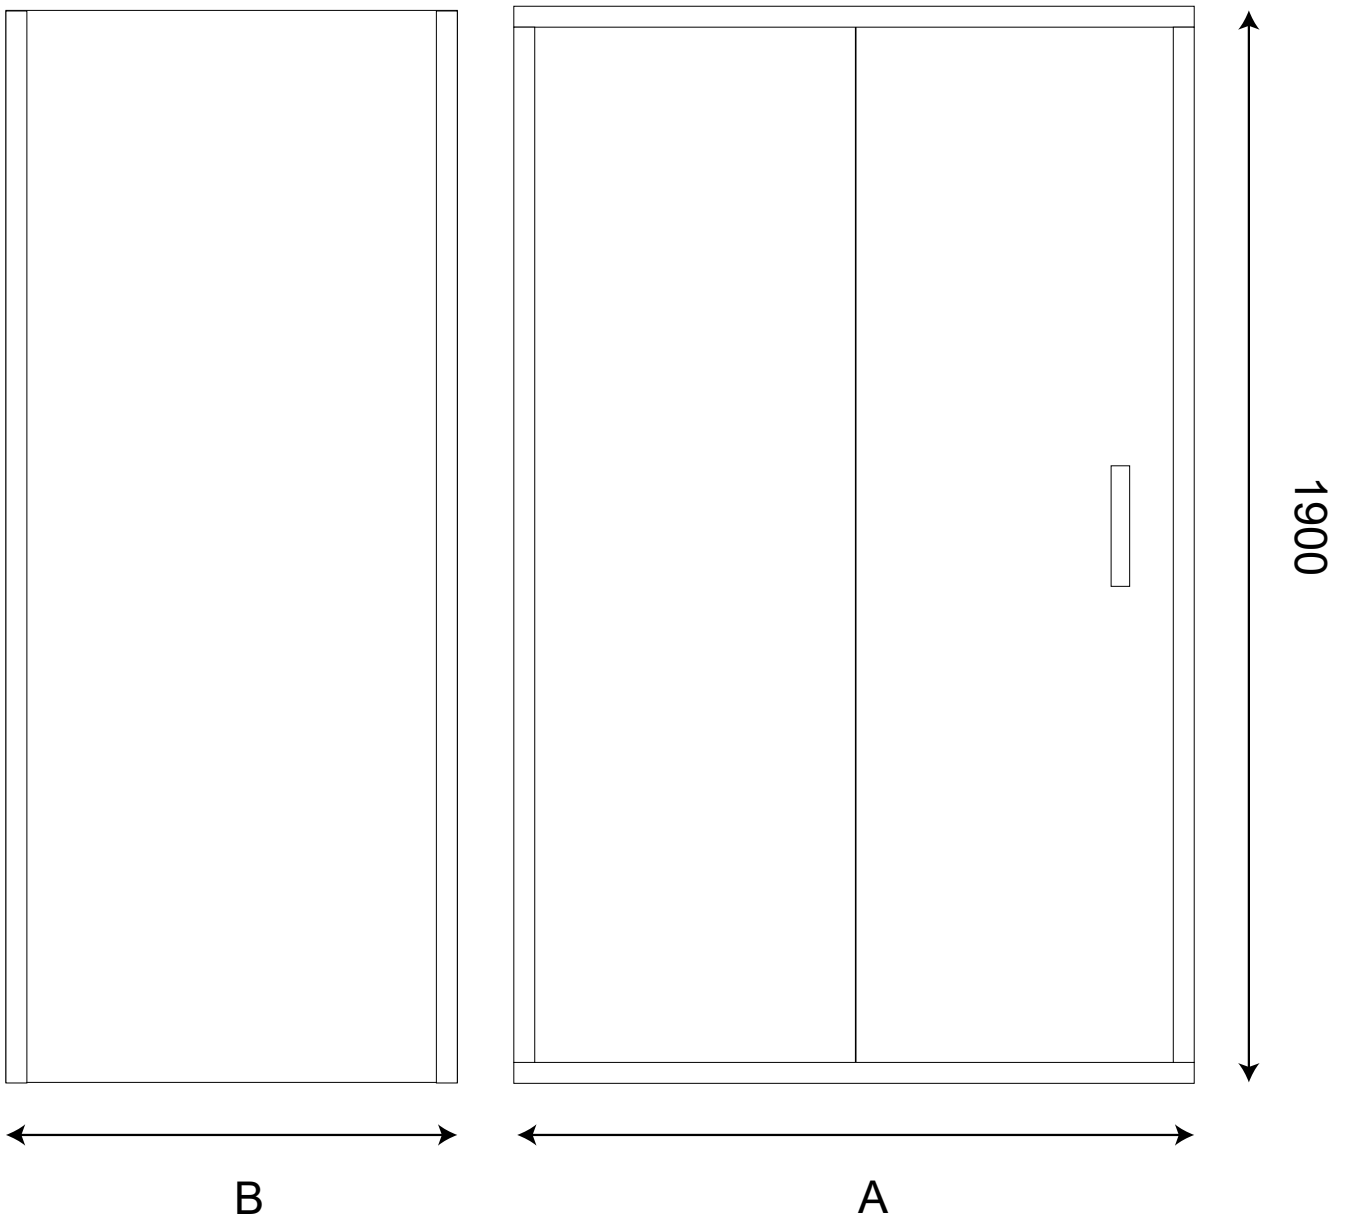

## Nérina Coulissante

Type de Paroi	Coulissante
Retour fixe	80 ou 90 cm en option
Largeur	120 - 160 - 170 cm extensibilité +/- 1 cm
Hauteur	190 cm
Matériaux	Verre trempé sécurit / Profilés ALU
Épaisseur du verre	6 mm
Colisage	En Kit
PMR	Non
Étanchéité	Système STOP WATER

Vue Côté

Vue Face

Version	A	B
120	1200 mm	800 - 900 mm
160	1600 mm	800 - 900 mm
170	1700 mm	800 - 900 mm

Extensibilité +/- 1 cm