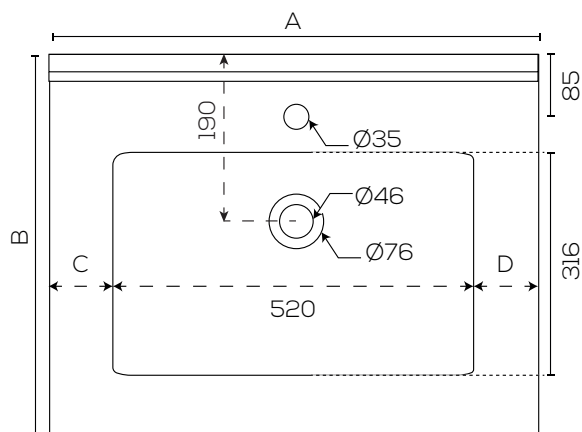

## Evidence

Type de vasque

Vasque autoportante

Profondeur

50-55 cm

Largeur

60 - 65 - 70 - 90 cm

Matériaux

Résine

Trop plein

Moulé

Coloris

Blanc

**CRÉAZUR  
FRANCE**

Zones de renforts  
préconisées

Version	60	65*	70	90 D	90 G
A	600	650	700	900	900
B	550	500	550	550	550
C	40	65	90	315	65
D	40	65	90	65	315
E	125	150	175	400	150
F	125	150	175	150	400
G	30	0	30	30	30