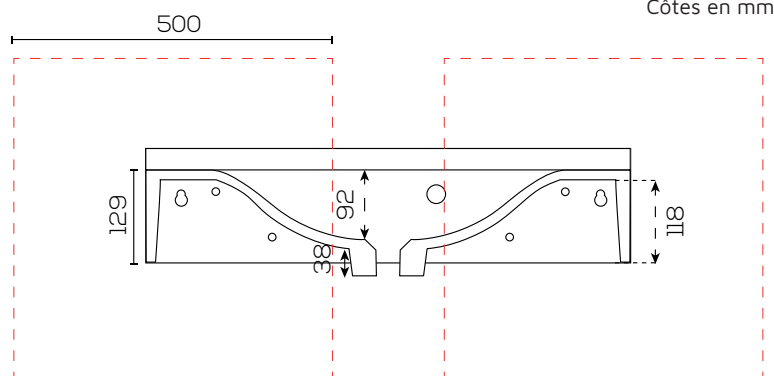

## Evidence

Type de vasque

Vasque autoportante

Profondeur

50-55 cm

Largeur

60 - 65 - 70 - 90 cm

Matériaux

Résine

Trop plein

Moulé

Coloris

Blanc

**CRÉAZUR  
FRANCE**

Zones de renforts  
préconisées

Version	60	65*	70	90 D	90 G
A	600	650	700	900	900
B	550	500	550	550	550
C	40	65	90	315	65
D	40	65	90	65	315
E	125	150	175	400	150
F	125	150	175	150	400
G	30	0	30	30	30