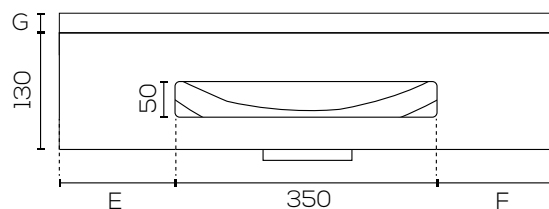

## Evidence

Type de vasque

Vasque autoportante

Profondeur

50-55 cm

Largeur

60 - 65 - 70 - 90 cm

Matériaux

Résine

Trop plein

Moulé

Coloris

Blanc

**CRÉAZUR  
FRANCE**

Zones de renforts  
préconisées

Version	60	65*	70	90 D	90 G
A	600	650	700	900	900
B	550	500	550	550	550
C	40	65	90	315	65
D	40	65	90	65	315
E	125	150	175	400	150
F	125	150	175	150	400
G	30	0	30	30	30