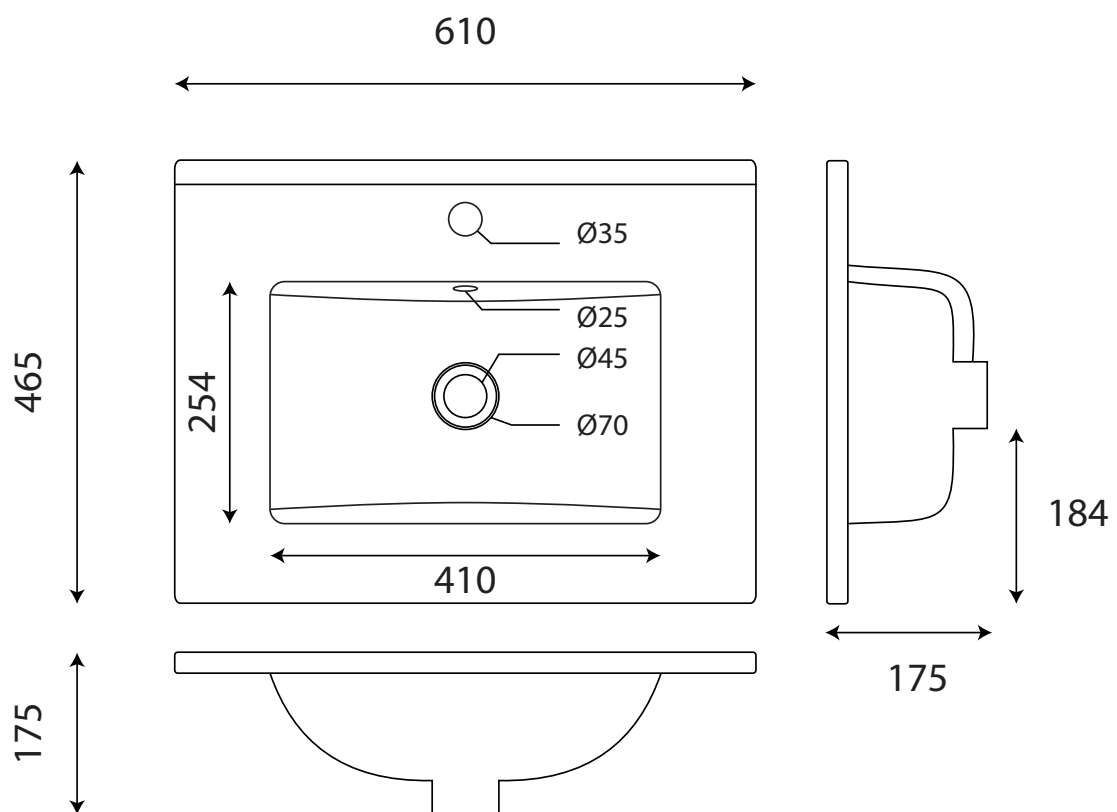

## Cératop 61

Type de plan vasque	Simple centré
Largeur	61 cm
Profondeur	46 cm
Matériaux	Céramique
Trop plein	Moulé
Couleur	Blanc

Côtes en mm

## Cératop 71

Type de plan vasque	Simple centré
Largeur	71 cm
Profondeur	46 cm
Matériaux	Céramique
Trop plein	Moulé
Couleur	Blanc

Côtes en mm

## Cératop 81

Type de plan vasque	Simple centré
Largeur	81 cm
Profondeur	46 cm
Matériaux	Céramique
Trop plein	Moulé
Couleur	Blanc

Côtes en mm

## Cératop 91

Type de plan vasque	Simple centré
Largeur	91 cm
Profondeur	46 cm
Matériaux	Céramique
Trop plein	Moulé
Couleur	Blanc

Côtes en mm