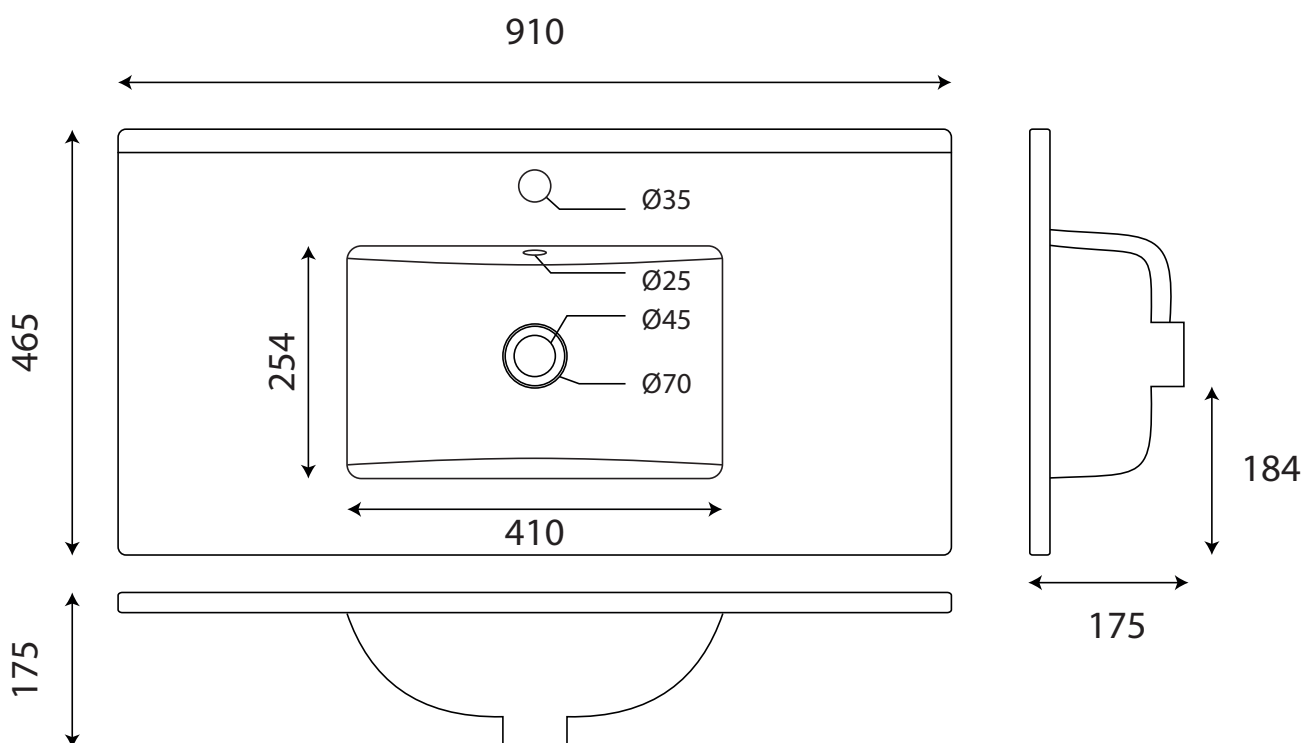

## Cératop 71

Type de plan vasque	Simple centré
Largeur	71 cm
Profondeur	46 cm
Matériaux	Céramique
Trop plein	Moulé
Couleur	Blanc

Côtes en mm

## Cératop 81

Type de plan vasque	Simple centré
Largeur	81 cm
Profondeur	46 cm
Matériaux	Céramique
Trop plein	Moulé
Couleur	Blanc

Côtes en mm

## Cératop 91

Type de plan vasque	Simple centré
Largeur	91 cm
Profondeur	46 cm
Matériaux	Céramique
Trop plein	Moulé
Couleur	Blanc

Côtes en mm

## Cératop 121

Type de plan vasque	Double
Largeur	121 cm
Profondeur	46 cm
Matériaux	Céramique
Trop plein	Moulé
Couleur	Blanc