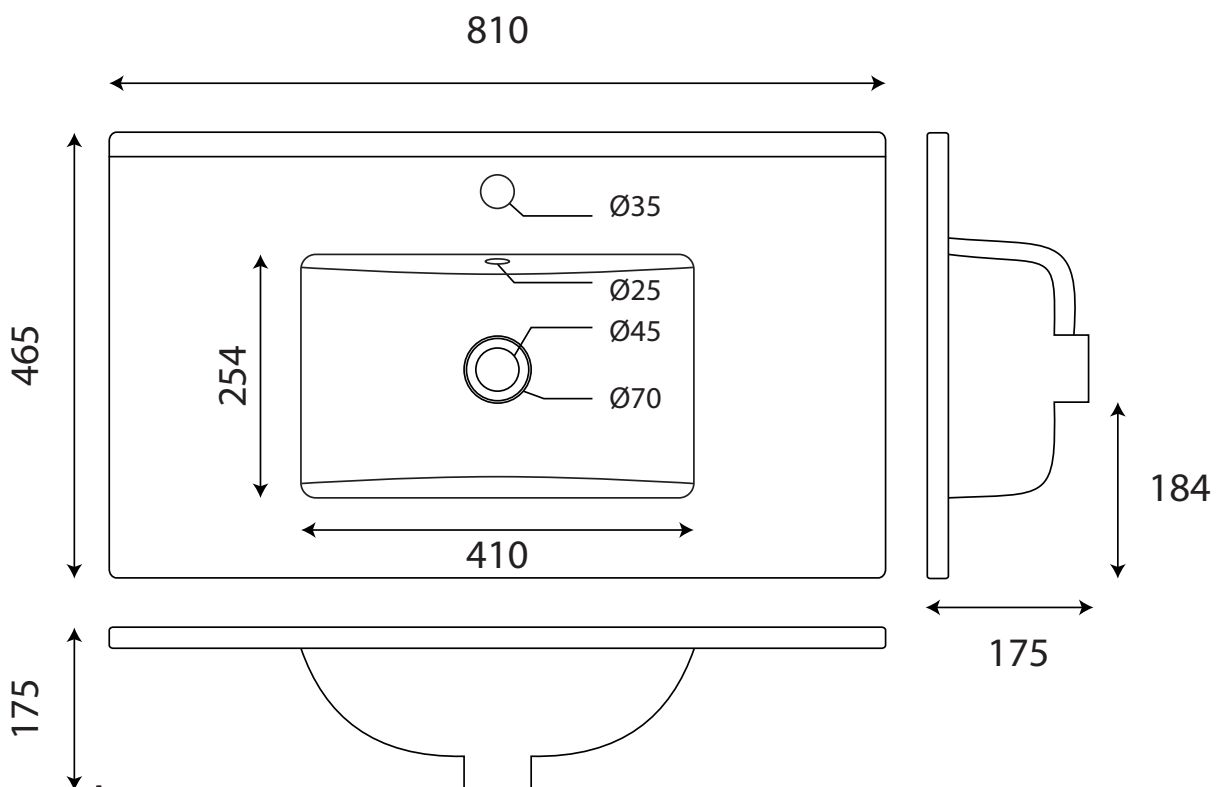

## Cératop 71

Type de plan vasque	Simple centré
Largeur	71 cm
Profondeur	46 cm
Matériaux	Céramique
Trop plein	Moulé
Couleur	Blanc

Côtes en mm

## Cératop 81

Type de plan vasque	Simple centré
Largeur	81 cm
Profondeur	46 cm
Matériaux	Céramique
Trop plein	Moulé
Couleur	Blanc

Côtes en mm

## Cératop 91

Type de plan vasque	Simple centré
Largeur	91 cm
Profondeur	46 cm
Matériaux	Céramique
Trop plein	Moulé
Couleur	Blanc

Côtes en mm

## Cératop 121

Type de plan vasque	Double
Largeur	121 cm
Profondeur	46 cm
Matériaux	Céramique
Trop plein	Moulé
Couleur	Blanc