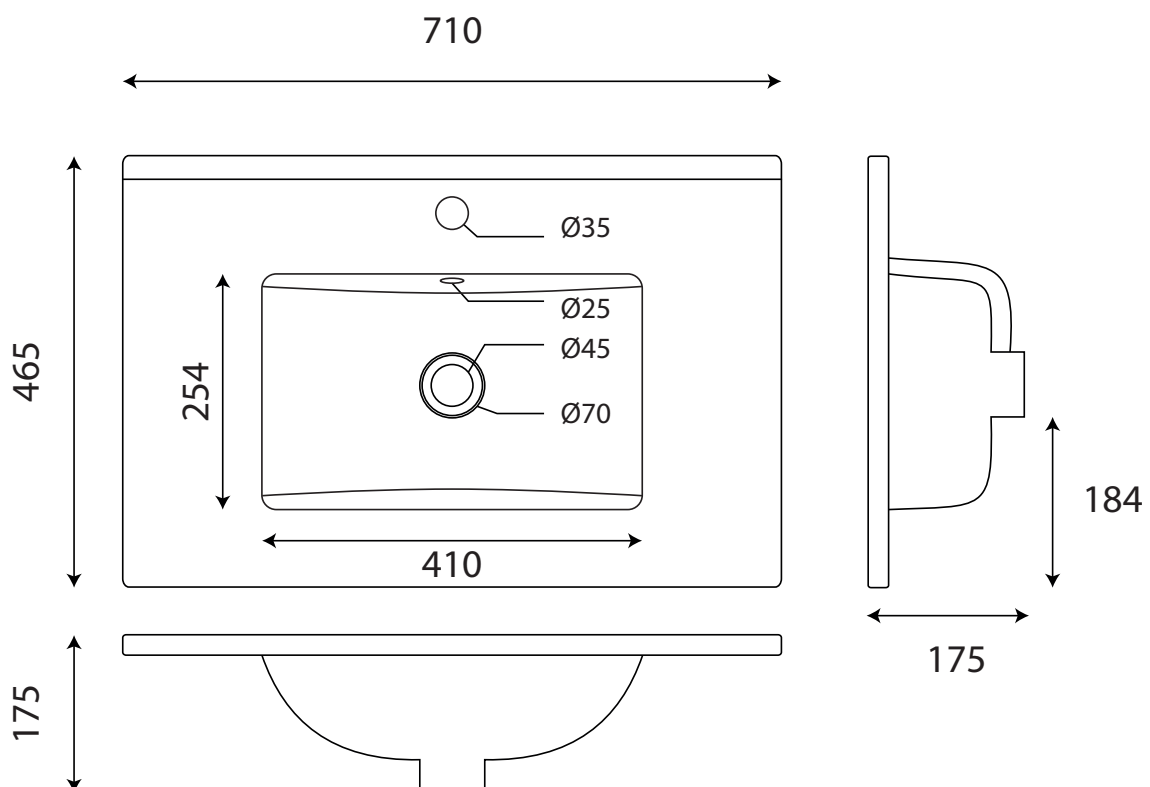

## Cératop 61

Type de plan vasque	Simple centré
Largeur	61 cm
Profondeur	46 cm
Matériaux	Céramique
Trop plein	Moulé
Couleur	Blanc

Côtes en mm

## Cératop 71

Type de plan vasque	Simple centré
Largeur	71 cm
Profondeur	46 cm
Matériaux	Céramique
Trop plein	Moulé
Couleur	Blanc

Côtes en mm

## Cératop 81

Type de plan vasque	Simple centré
Largeur	81 cm
Profondeur	46 cm
Matériaux	Céramique
Trop plein	Moulé
Couleur	Blanc

Côtes en mm

## Cératop 91

Type de plan vasque	Simple centré
Largeur	91 cm
Profondeur	46 cm
Matériaux	Céramique
Trop plein	Moulé
Couleur	Blanc

Côtes en mm