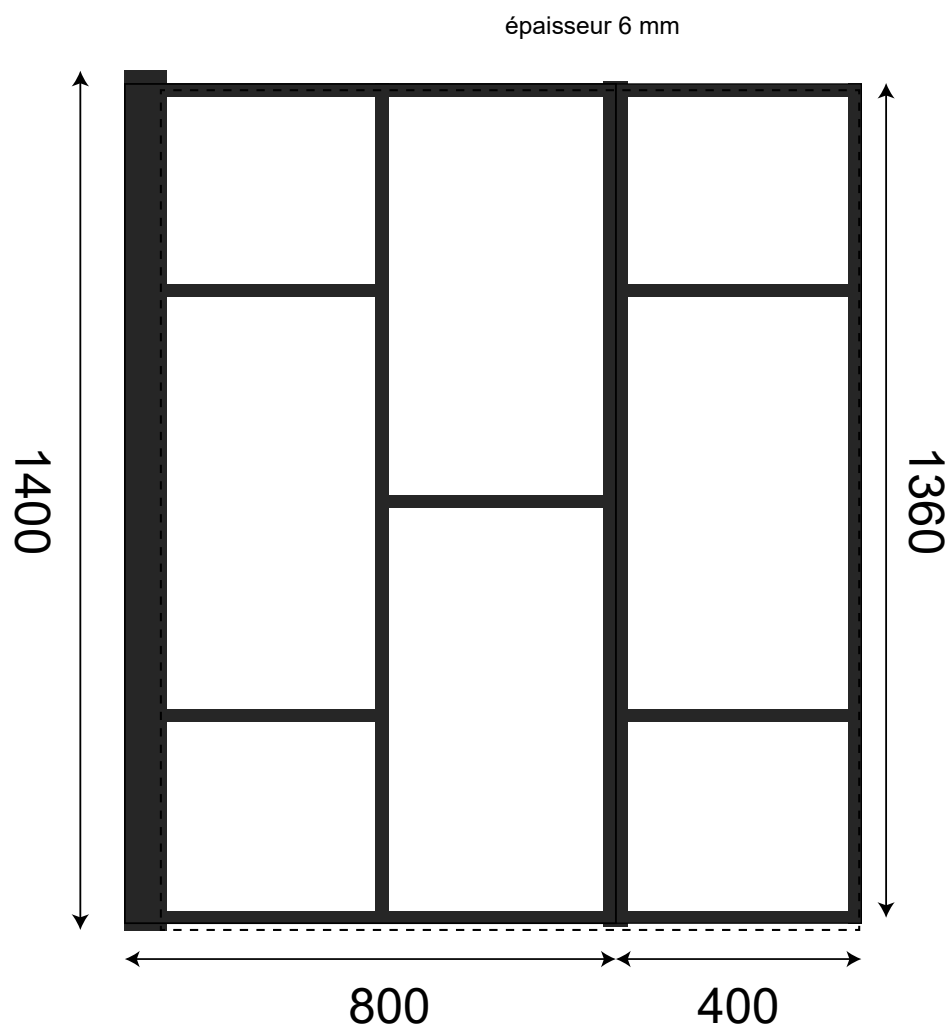

Atelia Bain

Type de Paroi	Pivotante
Volet pivotant	Oui
Largeur	90 - 80+40 cm extensibilité +/- 1 cm
Hauteur	140 cm
Matériaux	Verre trempé sécurit / Profilés ALU
Épaisseur du verre	6 mm
Colisage	En Kit
PMR	Oui
Étanchéité	Système STOP WATER

Extensibilité +/- 1 cm