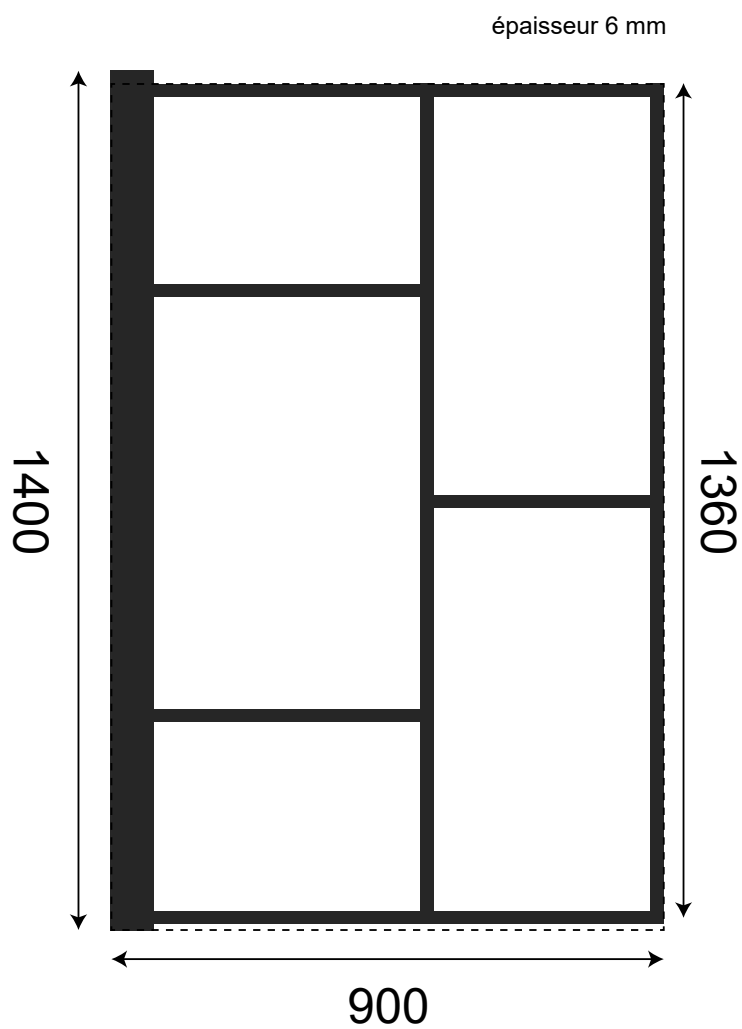

Atelia Bain

Type de Paroi	Pivotante
Volet pivotant	Oui
Largeur	90 - 80+40 cm extensibilité +/- 1 cm
Hauteur	140 cm
Matériaux	Verre trempé sécurit / Profilés ALU
Épaisseur du verre	6 mm
Colisage	En Kit
PMR	Oui
Étanchéité	Système STOP WATER

Extensibilité +/- 1 cm