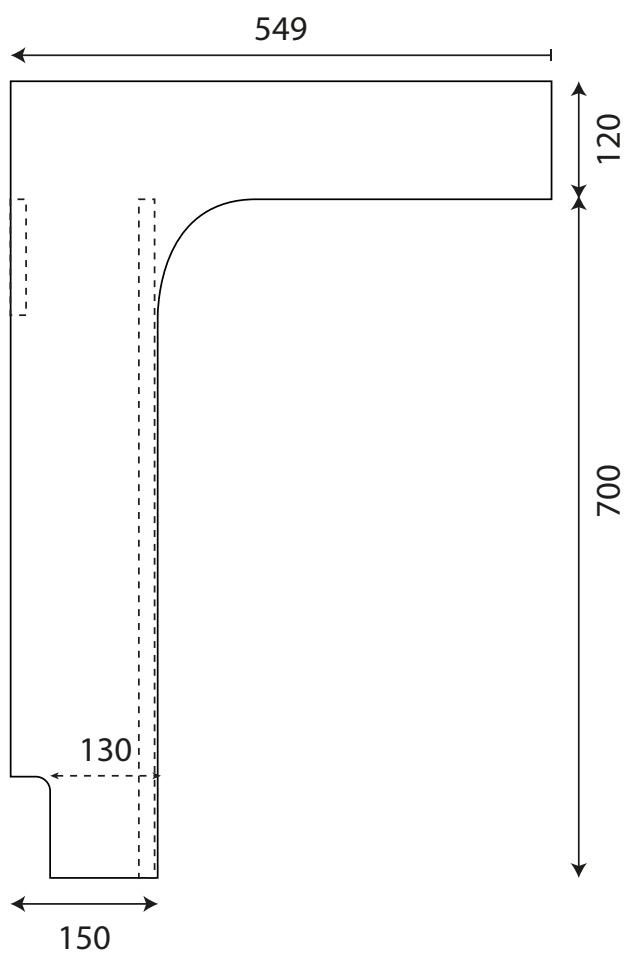

## Altéa 70-80-90

Type de meuble

Matière

Largeur

Profondeur

Hauteur

Couleur

Finition & ref coloris

PMR

Colisage

Dimensions de la vasque

Meuble sur cache-tuyaux

PPM ou Superpan mélaminé

70 - 80 - 90 cm

54.9 cm

82 cm

Cambrian Oak

Mélaminé structuré bois (Oak)

Oui

en kit

L x 55 cm

Coloris

Cambrian  
Oak

Version	A
70	695 mm
80	795 mm
90	895 mm