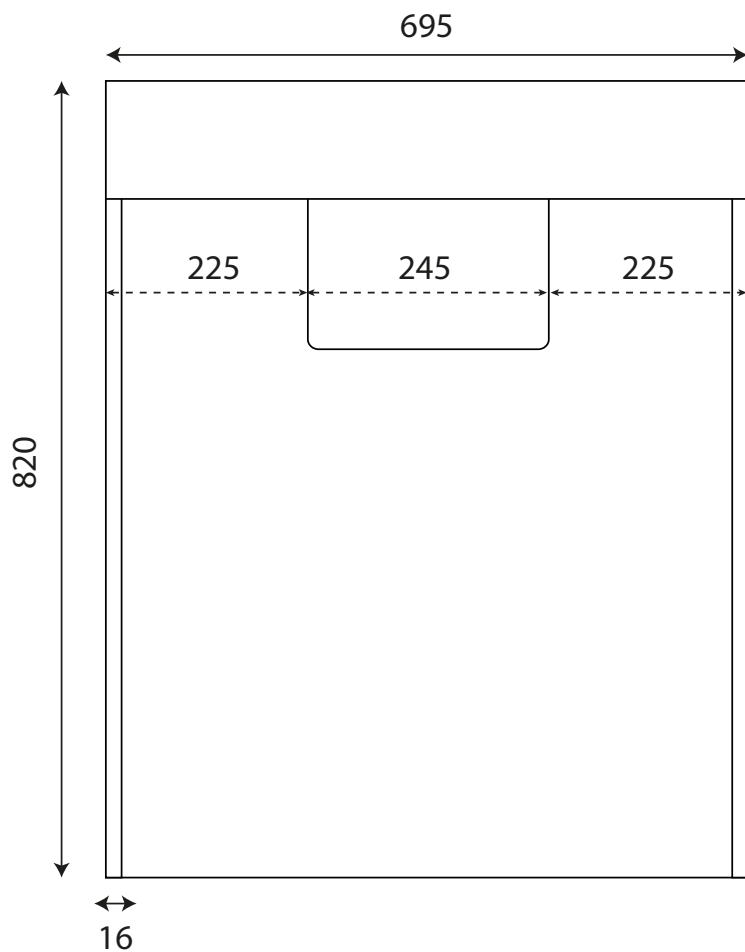

## Altéa 70-80-90

Type de meuble

Matière

Largeur

Profondeur

Hauteur

Couleur

Finition & ref coloris

PMR

Colisage

Dimensions de la vasque

Meuble sur cache-tuyaux

PPM ou Superpan mélaminé

70 - 80 - 90 cm

54.9 cm

82 cm

Cambrian Oak

Mélaminé structuré bois (Oak)

Oui

en kit

L x 55 cm

Coloris

Cambrian  
Oak

Version	A
70	695 mm
80	795 mm
90	895 mm