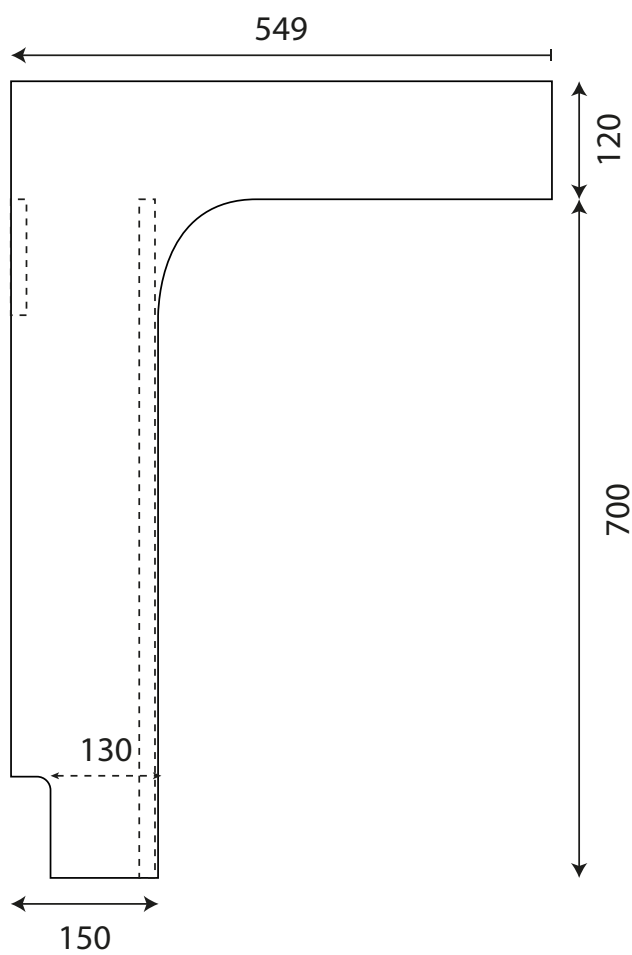

Altéa 120 - 140

Type de meuble

Matière

Largeur

Profondeur

Hauteur

Couleur

Finition & ref coloris

PMR

Colisage

Dimensions de la vasque

Meuble sur cache-tuyaux

PPM ou Superpan mélaminé

120 - 140 cm

54.9 cm

82 cm

Cambrian Oak

Mélaminé structuré bois (Oak)

Oui

en kit

L x 55 cm

Coloris

Cambrian
Oak

Version	A
120	1195 mm
140	1395 mm