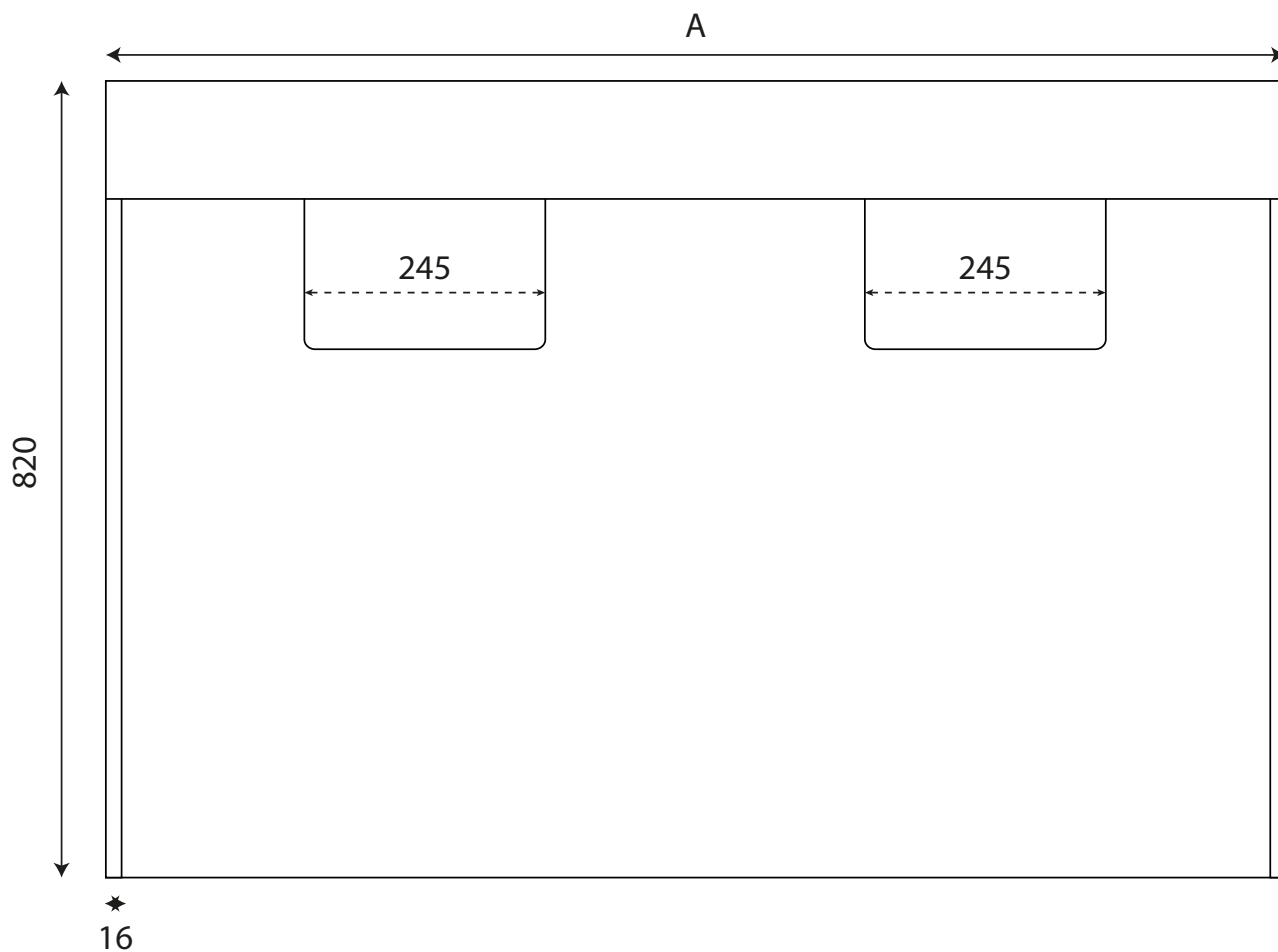

PMR

Colisage

Dimensions de la vasque

Meuble sur cache-tuyaux

PPM ou Superpan mélaminé

120 - 140 cm

54.9 cm

82 cm

Cambrian Oak

Mélaminé structuré bois (Oak)

Oui

en kit

L x 55 cm

Coloris

Cambrian
Oak

Version	A
120	1195 mm
140	1395 mm