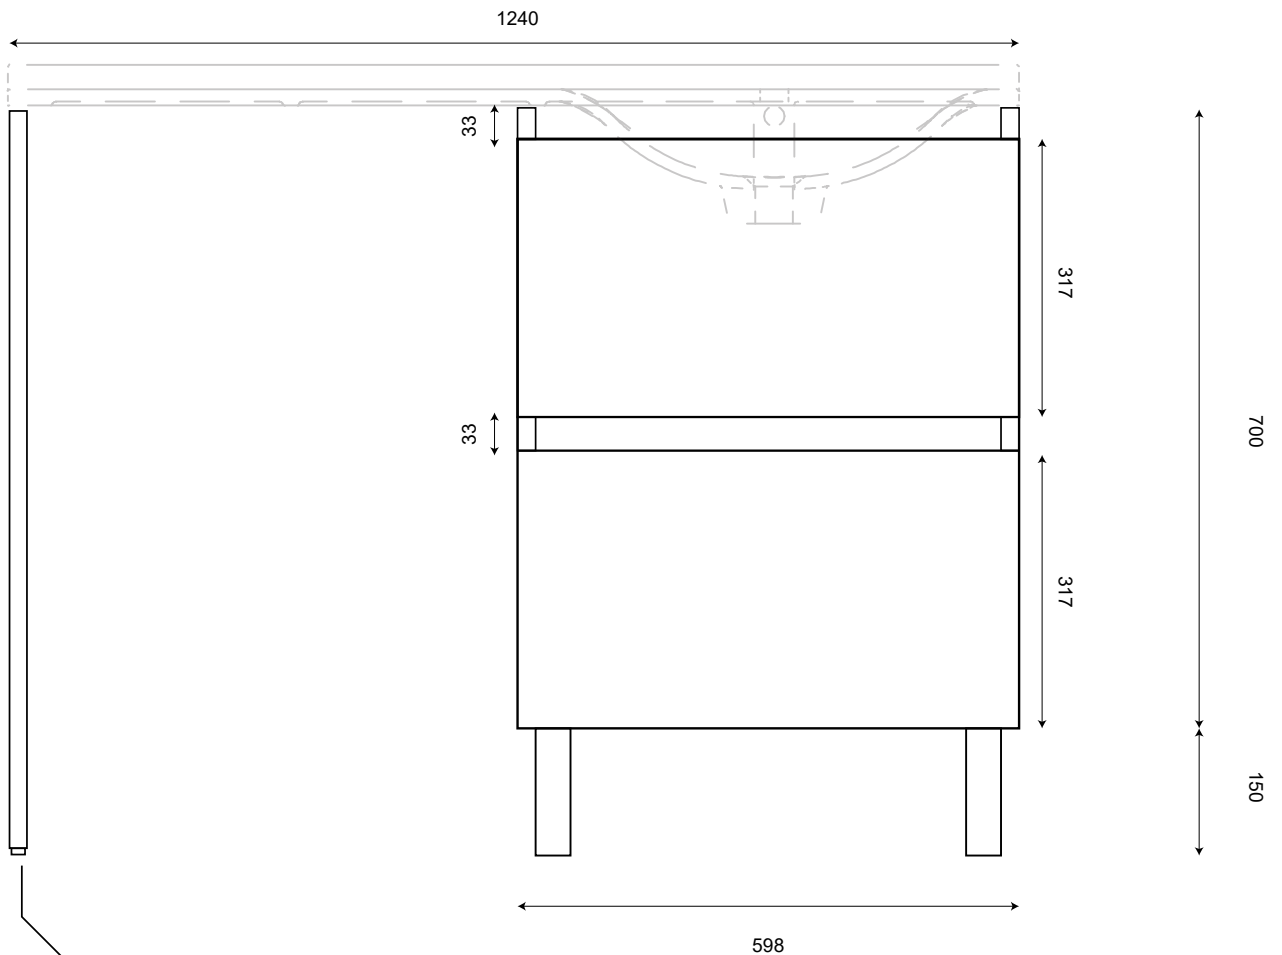

Idéa 124

Type de meuble

Matière

Largeur

Profondeur

Hauteur

Couleur

Finition & ref coloris

PMR

Plan-vasque

Colisage

Meuble avec tiroirs

Panneaux Aggloméré Mélaminé

124 cm (Caisson 60 cm)

64,8 cm

85 cm (sous vasque)

Blanc ou Cambrian Oak (bois)

Brillant ou Structuré bois

Non

124 x 65 cm

En Kit de série - Monté en option

Coloris

Blanc

Cambrian
Oak

verrin de réglage H.5mm